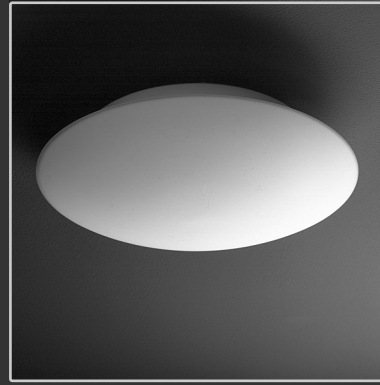

DURIA® Wand- und Deckenleuchte BEA extraflach

Extra flaches Design, für stilistische Ansprüche und für eine sachlich moderne Atmosphäre, Wanne aus hochwertigem, mundgeblasenem Opal-Triplex-Glas seidenmatt. Metallarmatur in weiß pulverbeschichtet, werkzeuglose, 5-polige Anschlussklemme 2,5 mm² mit Lösetaste für Durchgangsverdrahtung. Zwei Leitungseinführungen. Elektronisches Vorschaltgerät (EVG). Dreipunkt-Bajonett-Verschluss zur Glasbefestigung.

Bestellnummer	Name	Ø	Höhe	Socket	Bestückung	Lumen
Glas Ø 260 mm						
DL10021	BEA 260 E27	260	90	E27	1 x 60W A60/ 14W FCY-ESL	710/ 800
DL10022	BEA 260 EVG	260	90	GX24q-1	1 x 13W TC-TEL	900
Glas Ø 320 mm						
DL10023	BEA 320 E27	320	95	E27	1 x 75W A60/ 18W FCY-ESL	930/1100
DL10024	BEA 320 EVG	320	95	GX24q-2	1 x 18W TC-TEL	1200
DL10024.126	BEA 320 EVG	320	95	GX24q-3	1 x 26W TC-TEL	1800
Glas Ø 380 mm						
DL10025	BEA 380 E27	380	100	E27	2 x 60W A60/ 14W FCY-ESL	710/ 800
DL10026.213	BEA 380 EVG	380	100	GX24q-1	2 x 13W TC-DEL	1800
DL10026	BEA 380 EVG	380	100	GX24q-2	2 x 18W TC-DEL	2400
Glas Ø 440 mm						
DL10027	BEA 440 E27	440	105	E27	3 x 60W A60/ 14W FCY-ESL	2130/ 2400
DL10028.218	BEA 440 EVG	440	105	GX24q-2	2 x 18W TC-TEL	2400
DL10028	BEA 440 EVG	440	105	GX24q-3	2 x 26W TC-DEL	3600
Glas Ø 540 mm						
DL10074	BEA 540 E27	540	110	E27	3 x 75W A60/ 18W FCY-ESL	2790/3300
DL10074.318	BEA 540 EVG	540	110	GX24q-2	3 x 18W TC-DEL	3600
DL10074.155	BEA 540 EVG	540	110	2GX13	1 x 55w T16-R	4200
DL10074.236	BEA 540 EVG	540	110	2G10	2 x 36W TC-F	5600
DL10074.2255	BEA 540 EVG	540	110	2GX13	1 x 22+55W T16-R	6000
DL10074.242	BEA 540 EVG	540	110	GX24q-4	2 x 42W TC-TEL	6400
DL10074.326	BEA 540 EVG	540	110	GX24q-3	3 x 26-32W TC-DEL	5400-7200