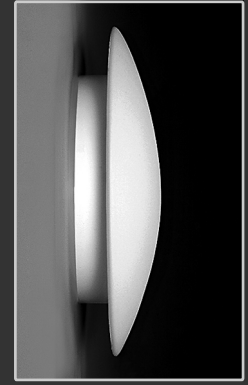

DURIA® Wand- und Deckenleuchte BEA extraflach

Extra flaches Design, für stilistische Ansprüche und für eine sachlich moderne Atmosphäre, Wanne aus hochwertigem, mundgeblasenem Opal-Triplex-Glas seidenmatt. Metallarmatur in weiß pulverbeschichtet, werkzeuglose, 5-polige Anschlussklemme 2,5 mm² mit Lösetaste für Durchgangsverdrahtung. Zwei Leitungseinführungen. Elektronisches Vorschaltgerät (EVG). Dreipunkt-Bajonett-Verschluss zur Glasbefestigung.

Bestellnummer	Name	Ø	Höhe	Socket	Bestückung	Lumen
Glas Ø 260 mm						
DL10021	BEA 260 E27	260	90	E27	1 x 60W A60/ 14W FCY-ESL	710/ 800
DL10022	BEA 260 EVG	260	90	GX24q-1	1 x 13W TC-TEL	900
Glas Ø 320 mm						
DL10023	BEA 320 E27	320	95	E27	1 x 75W A60/ 18W FCY-ESL	930/1100
DL10024	BEA 320 EVG	320	95	GX24q-2	1 x 18W TC-TEL	1200
DL10024.126	BEA 320 EVG	320	95	GX24q-3	1 x 26W TC-TEL	1800
Glas Ø 380 mm						
DL10025	BEA 380 E27	380	100	E27	2 x 60W A60/ 14W FCY-ESL	710/ 800
DL10026.213	BEA 380 EVG	380	100	GX24q-1	2 x 13W TC-DEL	1800
DL10026	BEA 380 EVG	380	100	GX24q-2	2 x 18W TC-DEL	2400
Glas Ø 440 mm						
DL10027	BEA 440 E27	440	105	E27	3 x 60W A60/ 14W FCY-ESL	2130/ 2400
DL10028.218	BEA 440 EVG	440	105	GX24q-2	2 x 18W TC-TEL	2400
DL10028	BEA 440 EVG	440	105	GX24q-3	2 x 26W TC-DEL	3600
Glas Ø 540 mm						
DL10074	BEA 540 E27	540	110	E27	3 x 75W A60/ 18W FCY-ESL	2790/3300
DL10074.318	BEA 540 EVG	540	110	GX24q-2	3 x 18W TC-DEL	3600
DL10074.155	BEA 540 EVG	540	110	2GX13	1 x 55w T16-R	4200
DL10074.236	BEA 540 EVG	540	110	2G10	2 x 36W TC-F	5600
DL10074.2255	BEA 540 EVG	540	110	2GX13	1 x 22+55W T16-R	6000
DL10074.242	BEA 540 EVG	540	110	GX24q-4	2 x 42W TC-TEL	6400
DL10074.326	BEA 540 EVG	540	110	GX24q-3	3 x 26-32W TC-DEL	5400-7200